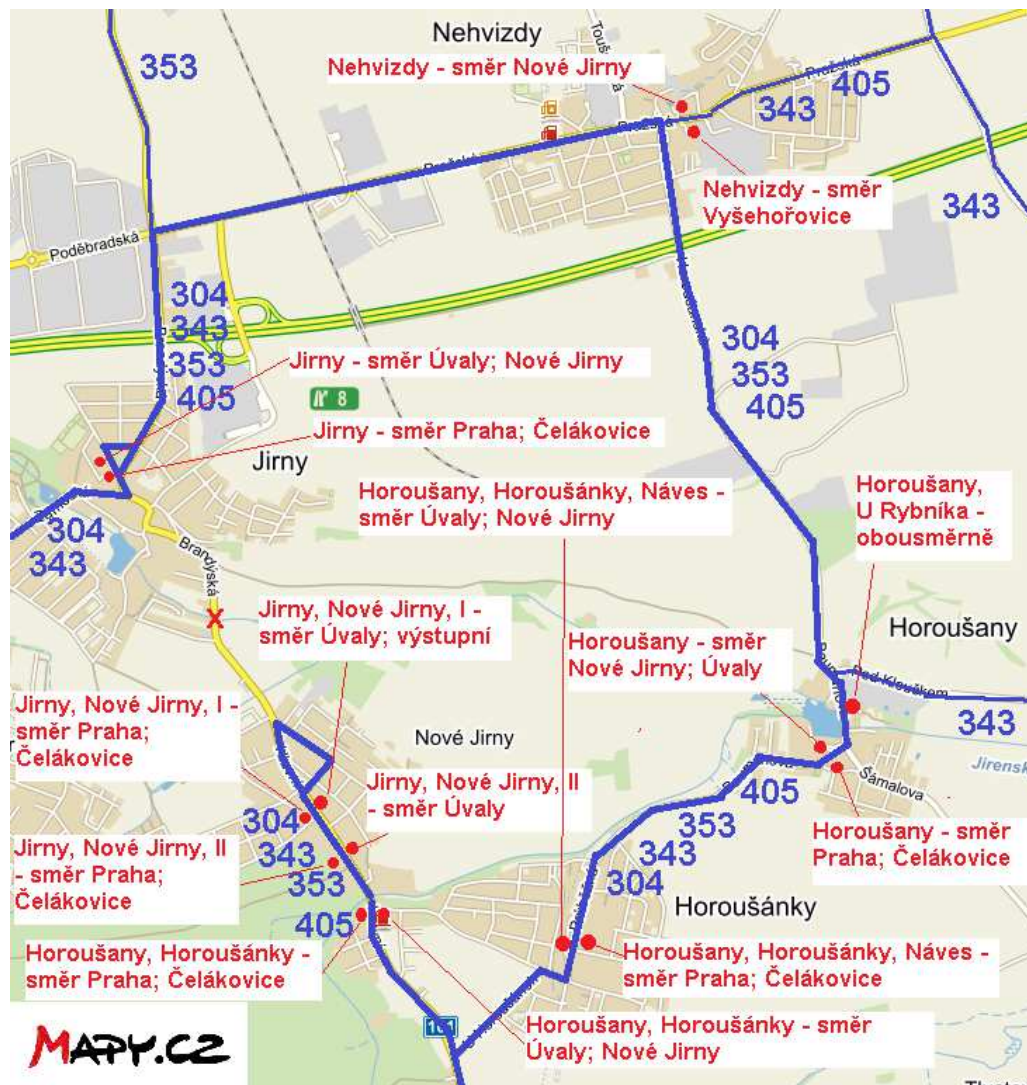

Dočasná změna

234 704 511

www.ropid.cz

MAPY.CZ

Věříme, že tato dopravní opatření přijmete s pochopením.

Dopravci PID